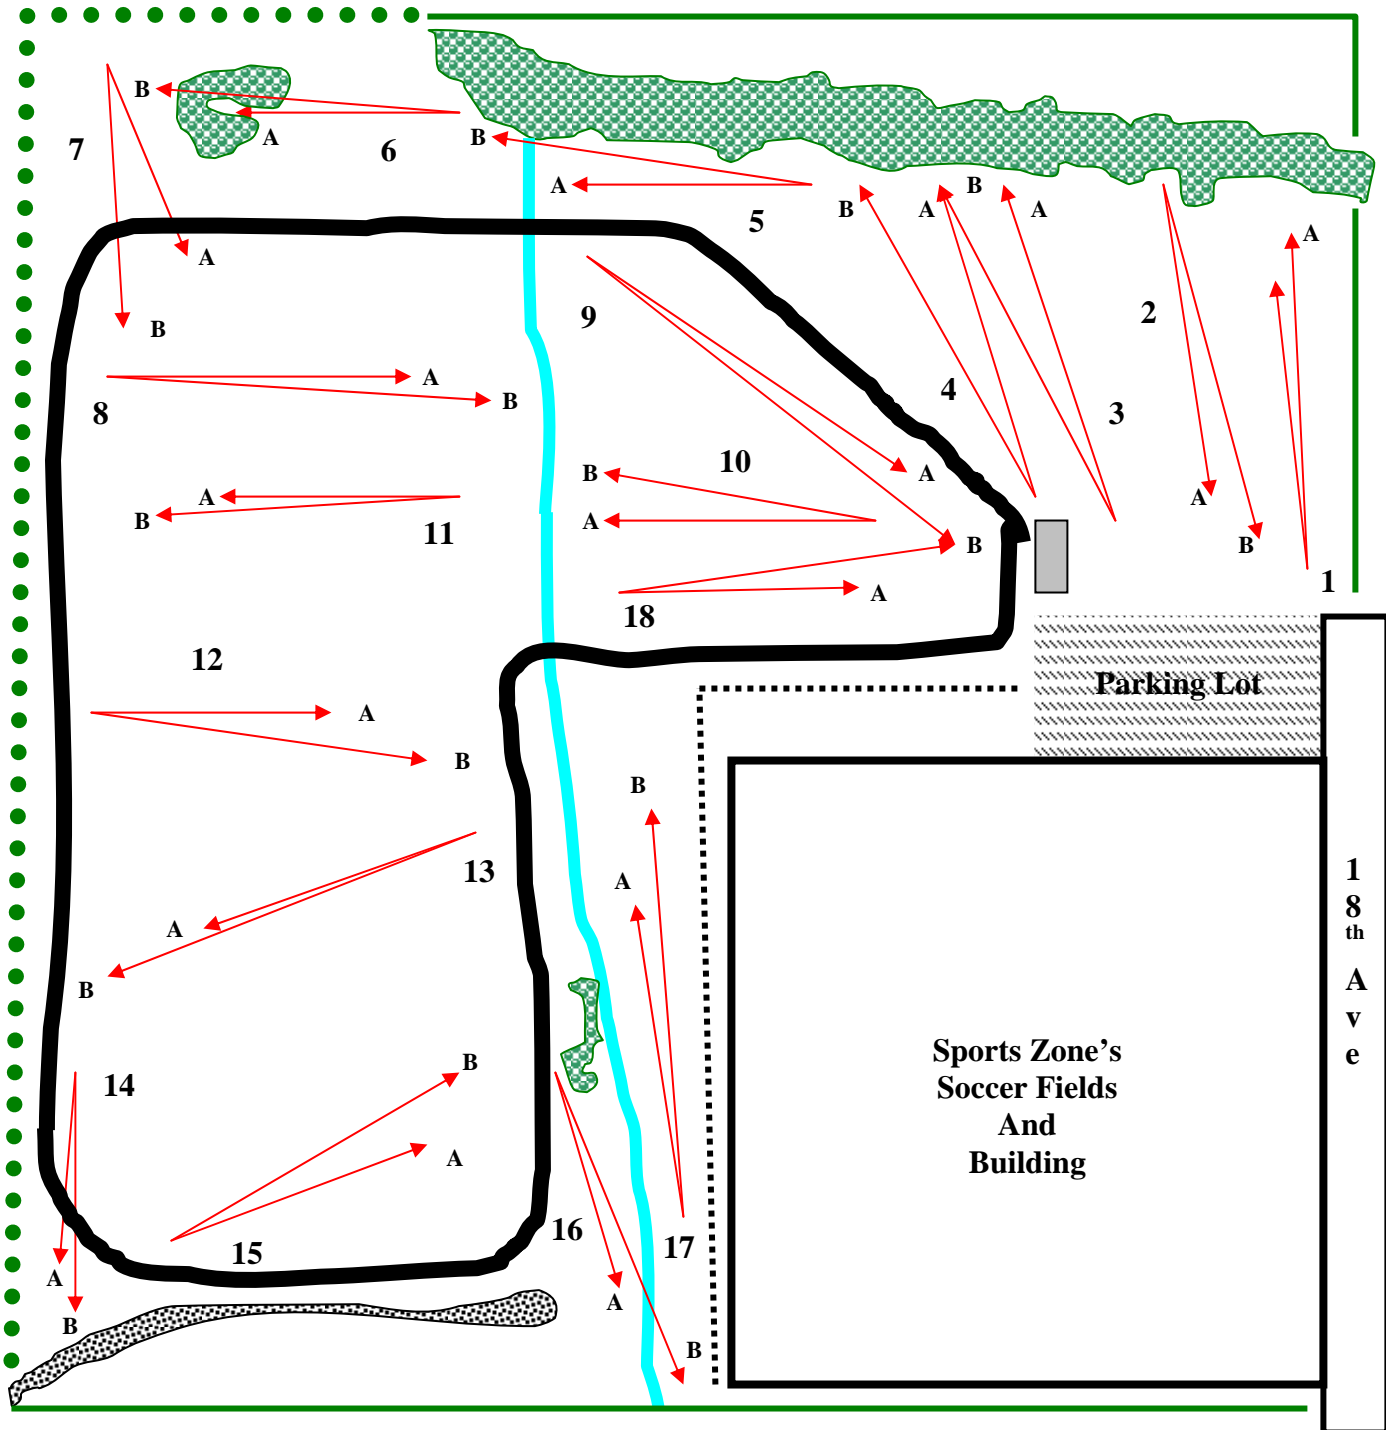

FAY M. CLARK MEMORIAL PARK

HIAWATHA, IOWA

	A	B		A	B
1	285 ft	389 ft	10	250 ft	275 ft
2	250 ft	351 ft	11	264 ft	400 ft
3	347 ft	394 ft	12	290 ft	368 ft
4	342 ft	315 ft	13	285 ft	360 ft
5	237 ft	329 ft	14	228 ft	278 ft
6	228 ft	309 ft	15	325 ft	340 ft
7	265 ft	340 ft	16	245 ft	347 ft
8	332 ft	430 ft	17	318 ft	440 ft
9	400 ft	500 ft	18	294 ft	365 ft